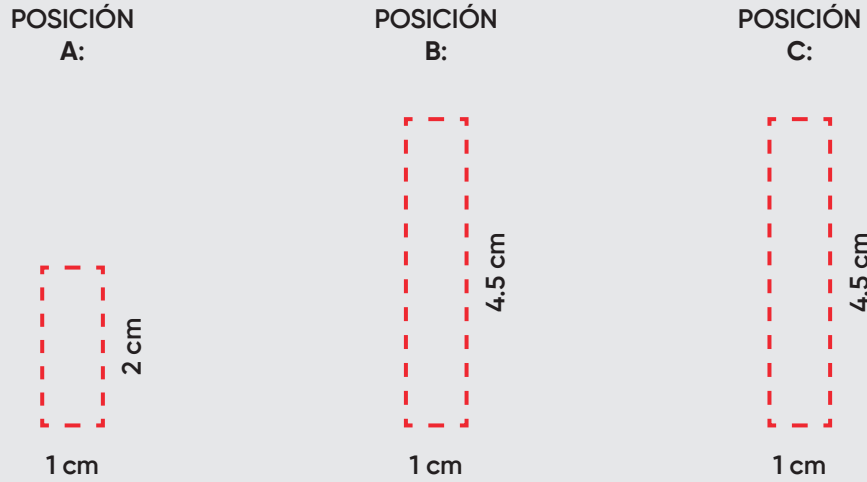

Plantilla de Impresión

Productos Promocionales

Impresión en Serigrafía:

ALTUM

Código SKU: 102032

Impresión en UV DTF:

Grabadora Láser: