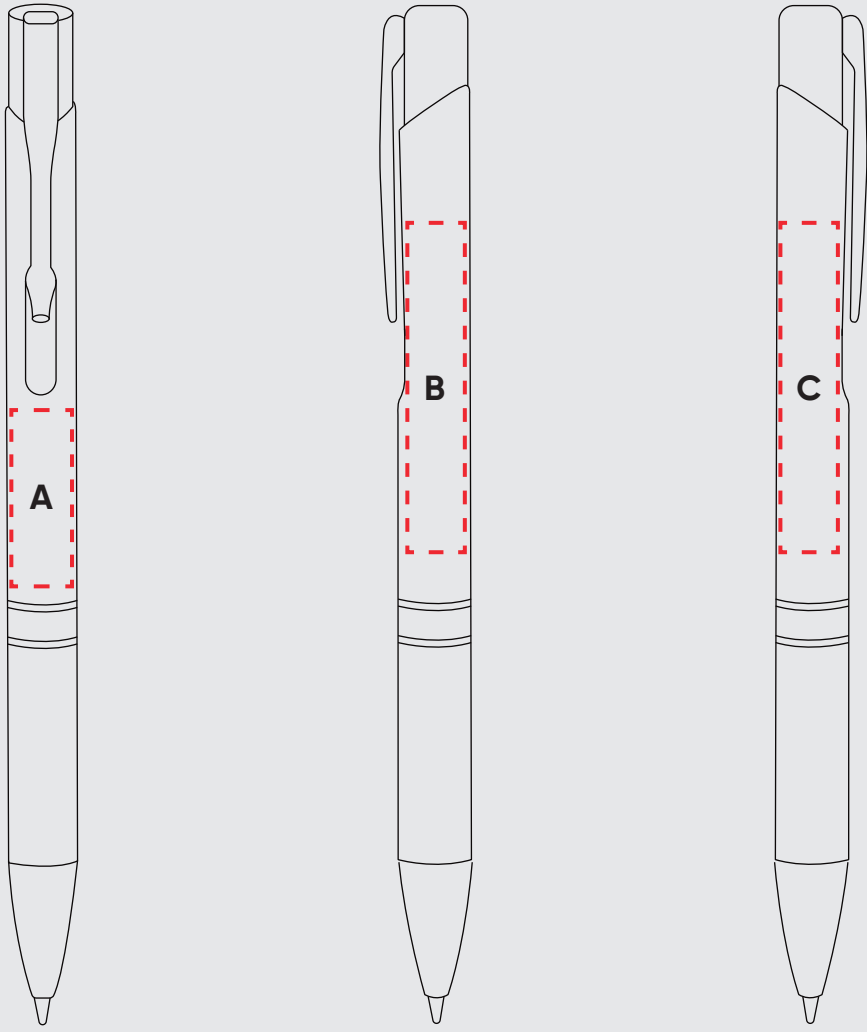

Plantilla de Impresión

Productos Promocionales

Impresión en Serigrafía:

ALTUM

Código SKU: 102032

Impresión en UV DTF:

Grabadora Láser: