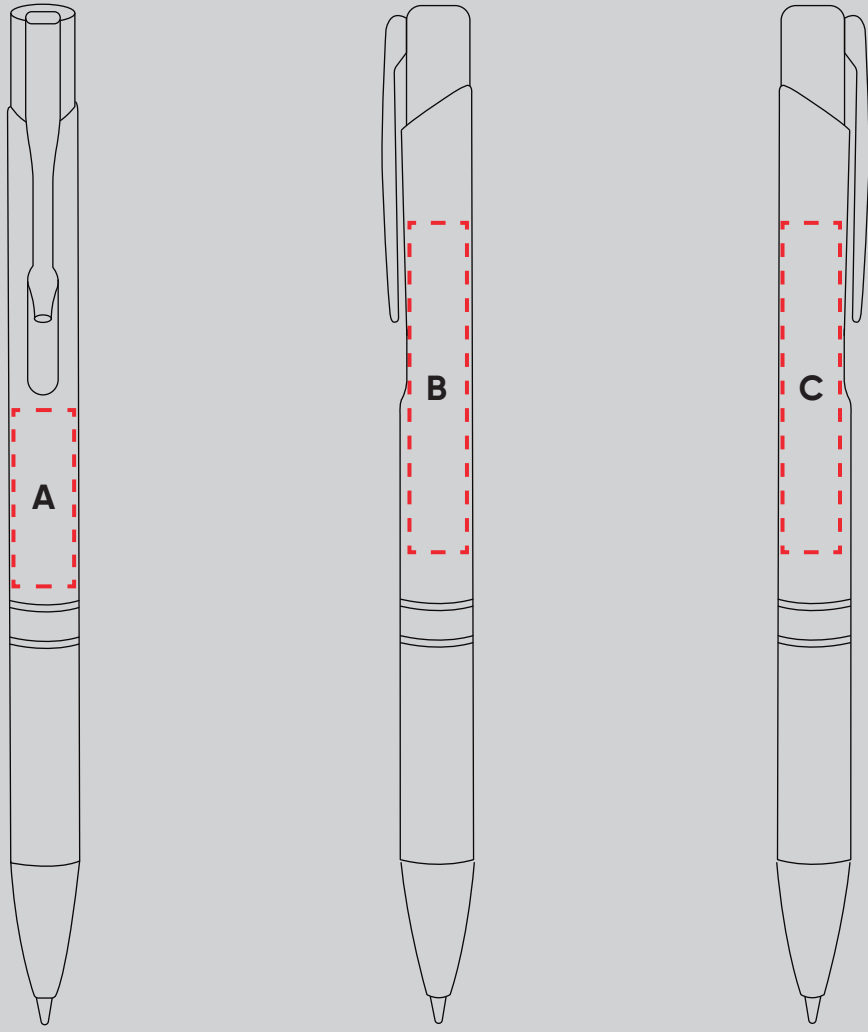

Plantilla de Impresión

Productos Promocionales

Impresión en Serigrafía:

ALTUM

Código SKU: 102032

Impresión en UV DTF:

Grabadora Láser: