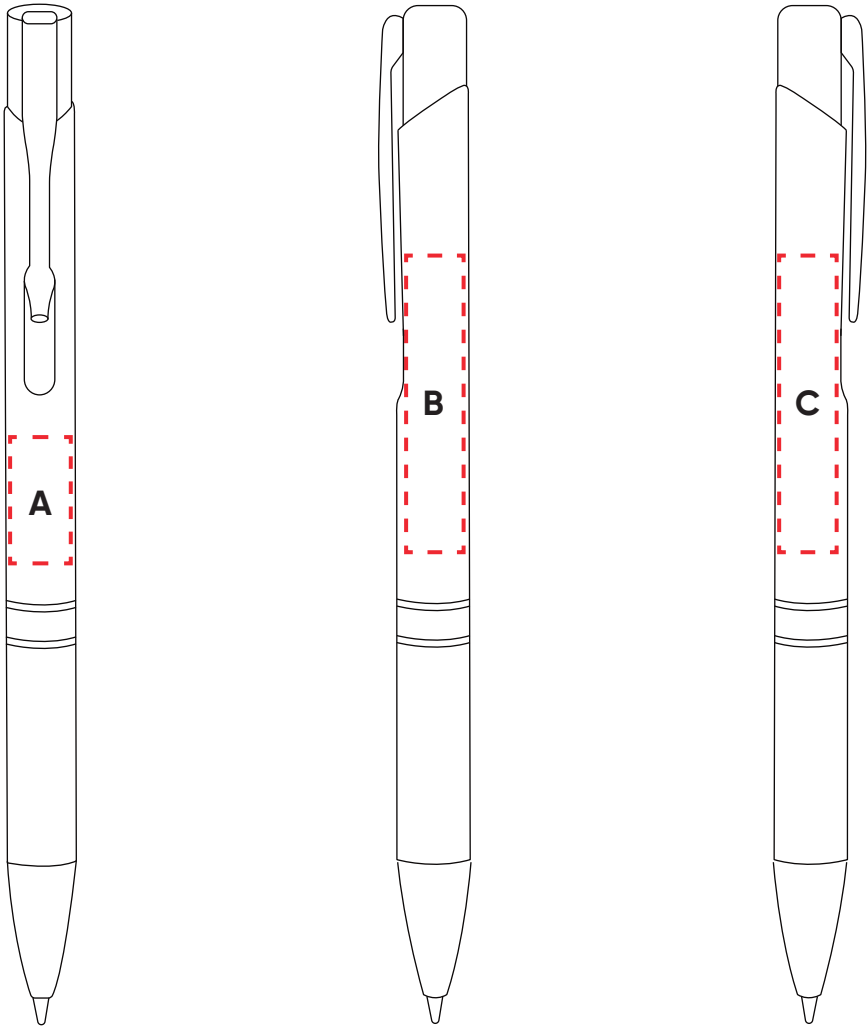

Plantilla de Impresión

Productos Promocionales

Impresión en Serigrafía:

ALTUM

Código SKU: 102032

Impresión en UV DTF:

Grabadora Láser: