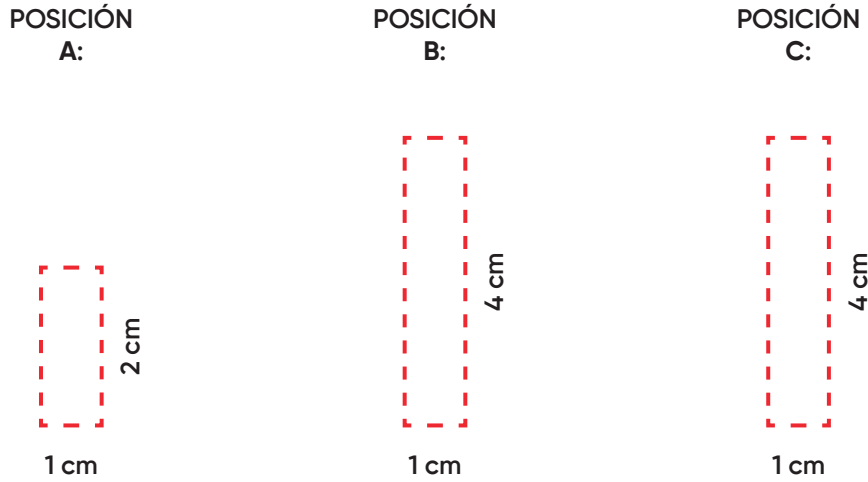

Plantilla de Impresión

Productos Promocionales

Impresión en Serigrafía:

ALTUM

Código SKU: 102032

Impresión en UV DTF:

Grabadora Láser: