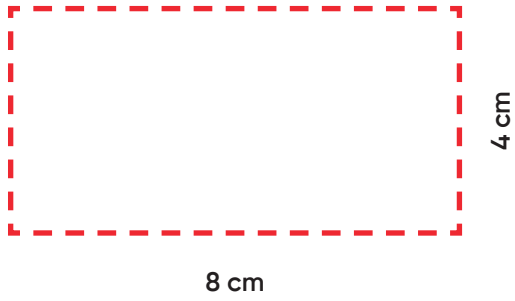

Plantilla de Impresión

Productos Promocionales

ÁTOMO

Código SKU: 103024

Impresión en Serigrafía:

POSICIÓN
A:

Impresión en UV DTF:

POSICIÓN
A:

Grabado Láser:

POSICIÓN
A: