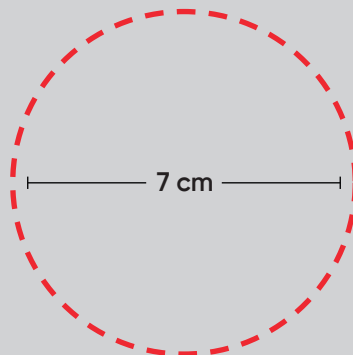

Plantilla de Impresión

Productos Promocionales

Impresión en Serigrafía:

POSICIÓN
A:

5 cm

3 cm

Impresión en UV DTF:

POSICIÓN
A:

6 cm

BAMBOO CHARGER

Código SKU: 103010

Grabado Láser:

POSICIÓN
A:

7 cm