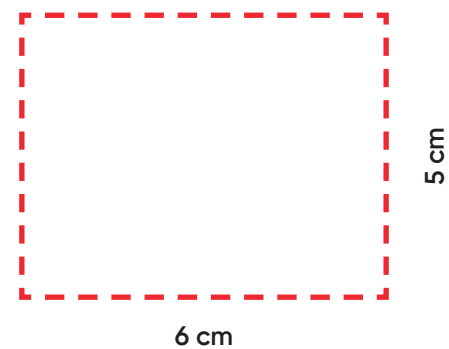

Plantilla de Impresión

Productos Promocionales

Impresión en Serigrafía:

POSICIÓN
A:

BAMBOO SPEAKER

Código SKU: 103009

Grabado Láser:

POSICIÓN
A: