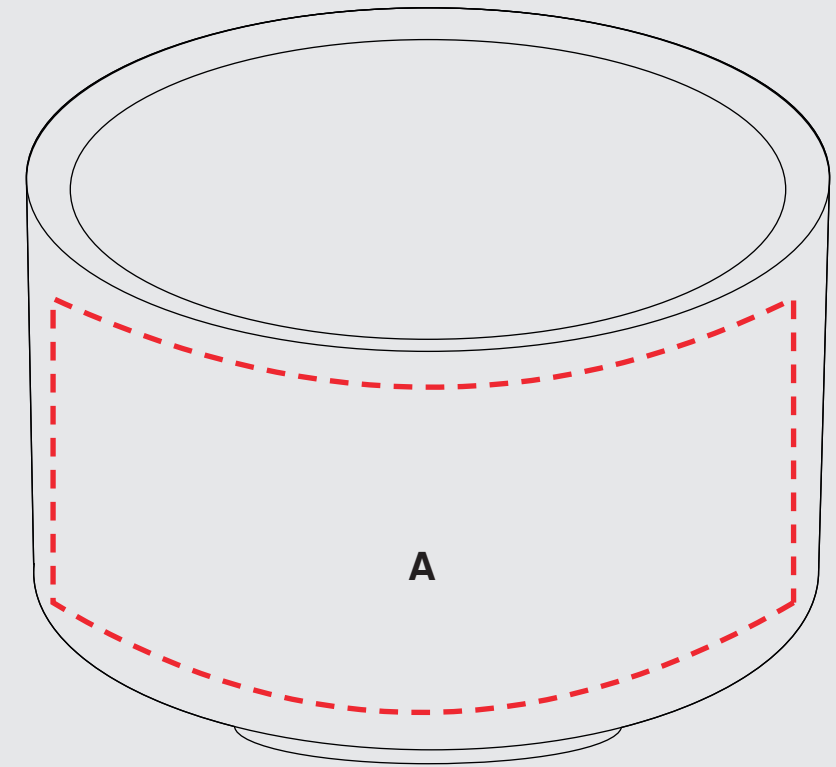

Plantilla de Impresión

Productos Promocionales

Impresión en Serigrafía:

POSICIÓN
A:

BAMBOO SPEAKER

Código SKU: 103009

Grabado Láser:

POSICIÓN
A: