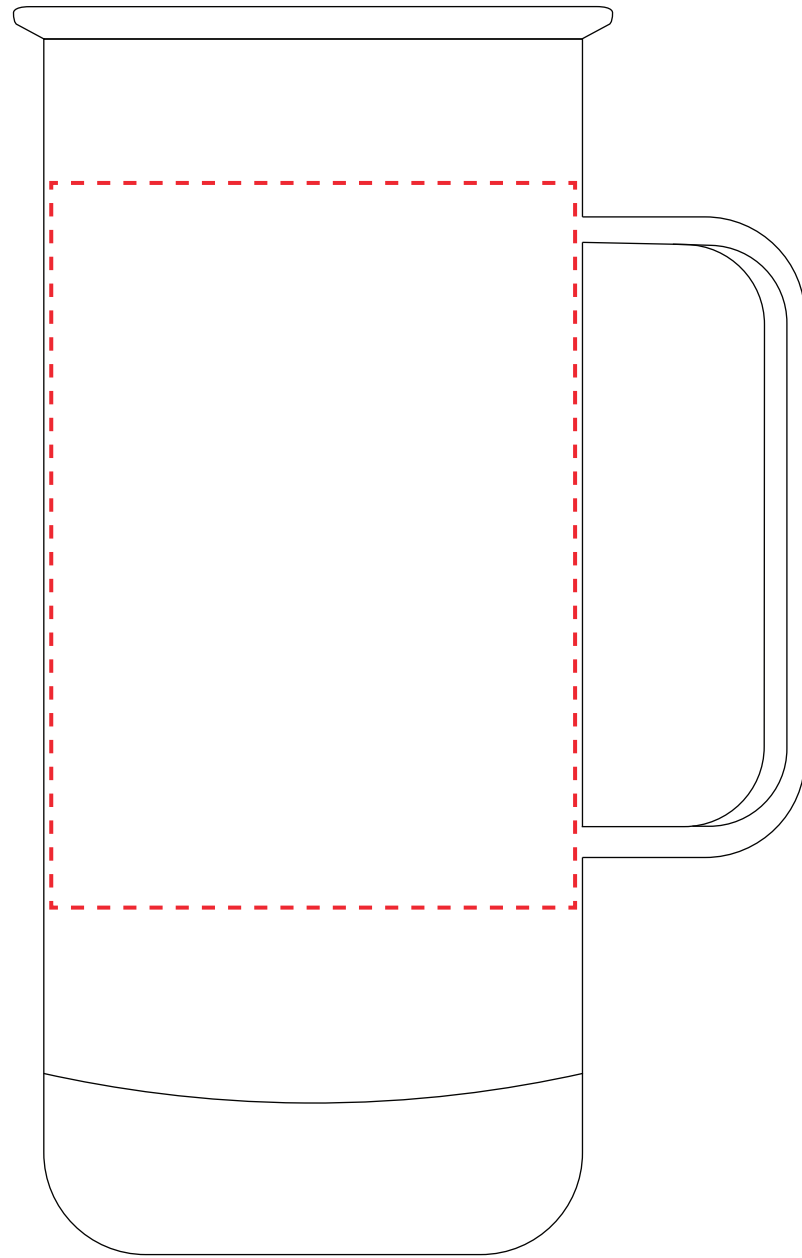

Plantilla de Impresión

Productos Promocionales

Impresión en Serigrafía:

8 cms

9 cms

Impresión en UV DTF:

7 cms

9 cms

Grabado Láser:

8 cms

14 cms

CORK TUMBLER 2.0

Código SKU: 101060