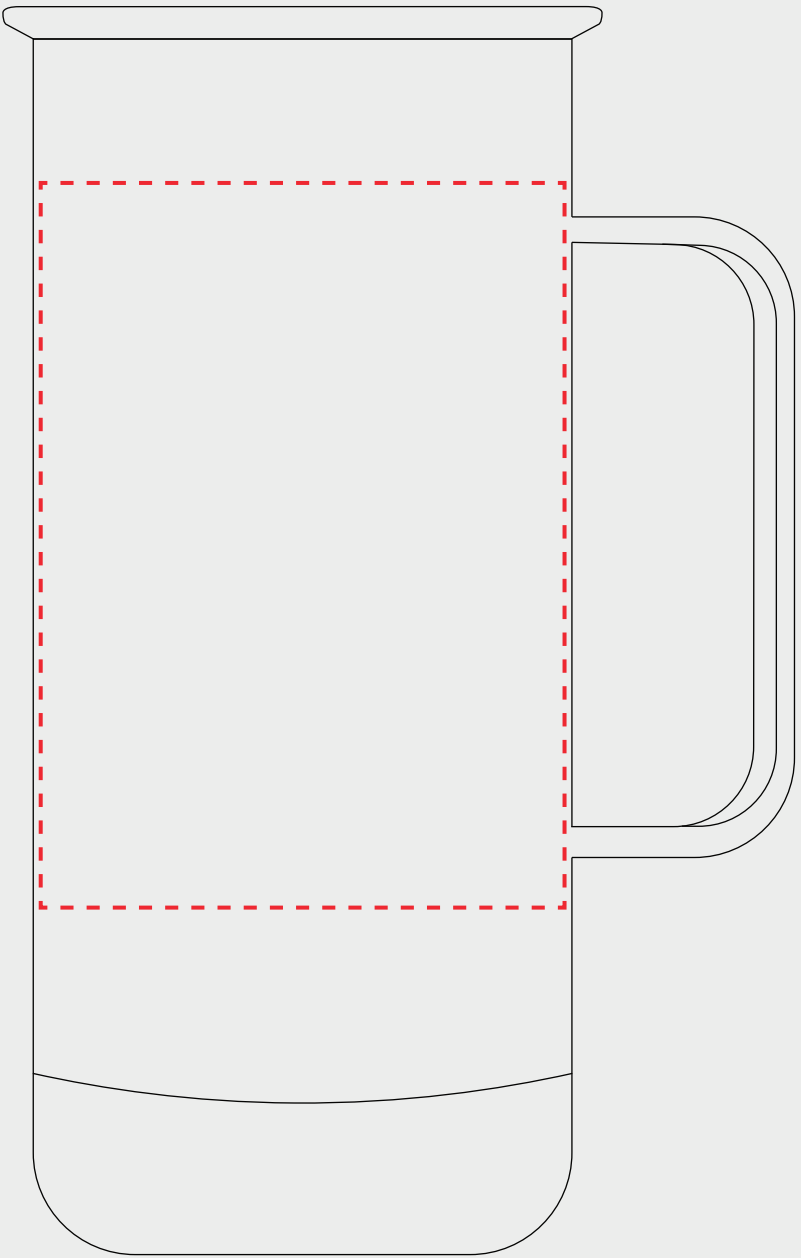

Plantilla de Impresión

Productos Promocionales

Impresión en Serigrafía:

8 cms

9 cms

Impresión en UV DTF:

7 cms

9 cms

Grabado Láser:

8 cms

14 cms

CORK TUMBLER 2.0

Código SKU: 101060