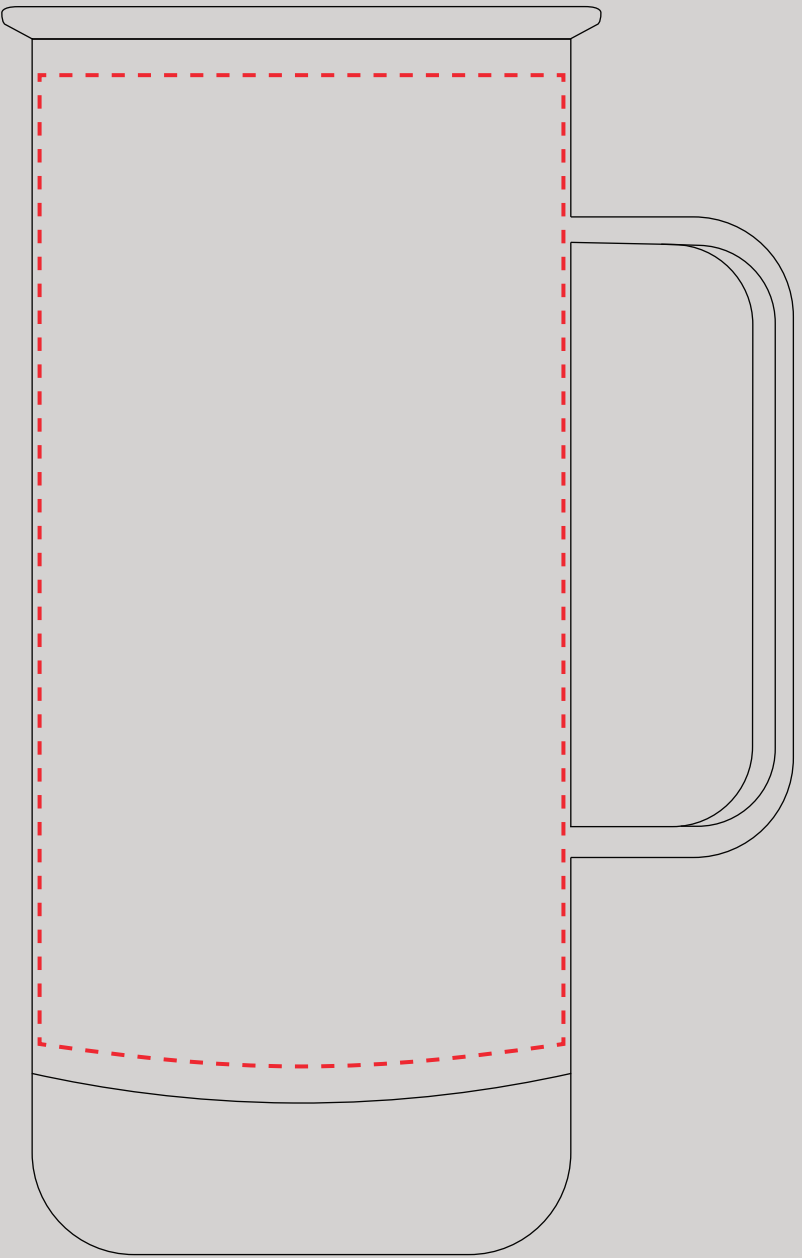

Plantilla de Impresión

Productos Promocionales

Impresión en Serigrafía:

8 cms

9 cms

Impresión en UV DTF:

7 cms

9 cms

Grabado Láser:

8 cms

14 cms

CORK TUMBLER 2.0

Código SKU: 101060