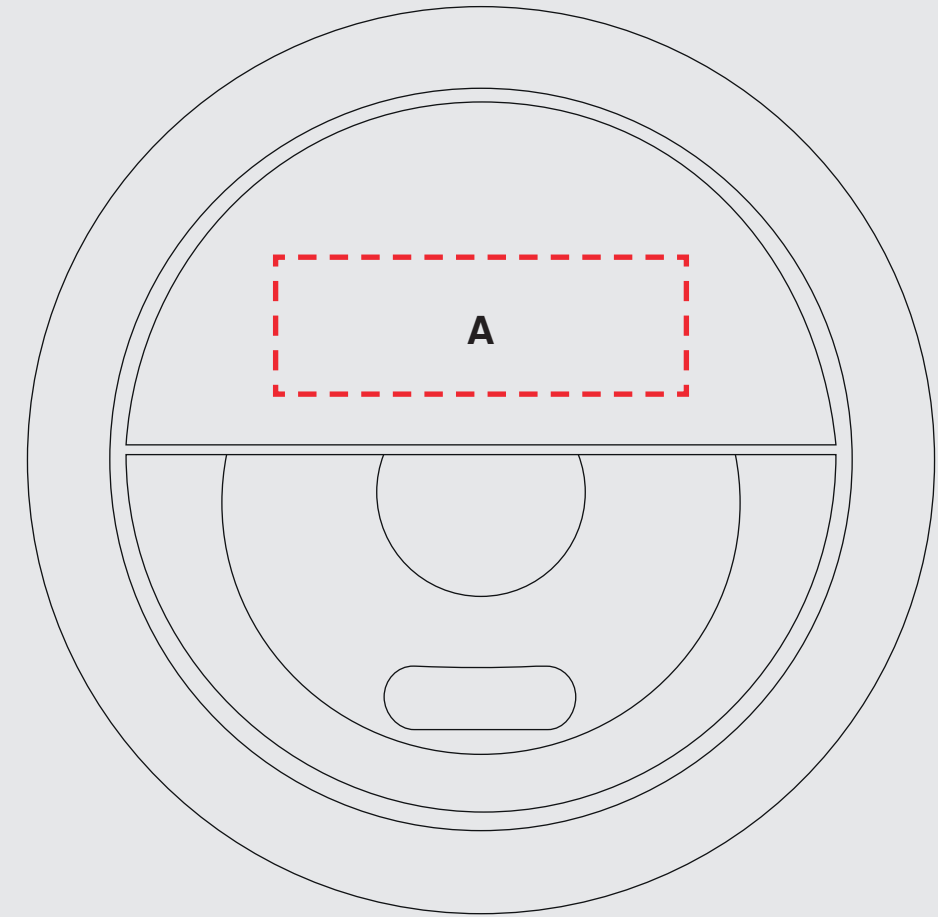

Plantilla de Impresión

Productos Promocionales

COSMO
Código SKU: 103027

Impresión en Serigrafía:

POSICIÓN
A:

Impresión en UV DTF:

POSICIÓN
A: