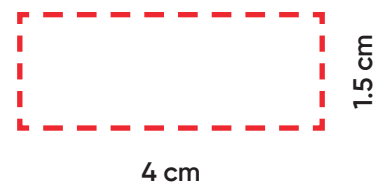

Plantilla de Impresión

Productos Promocionales

COSMO
Código SKU: 103027

Impresión en Serigrafía:

POSICIÓN
A:

Impresión en UV DTF:

POSICIÓN
A: