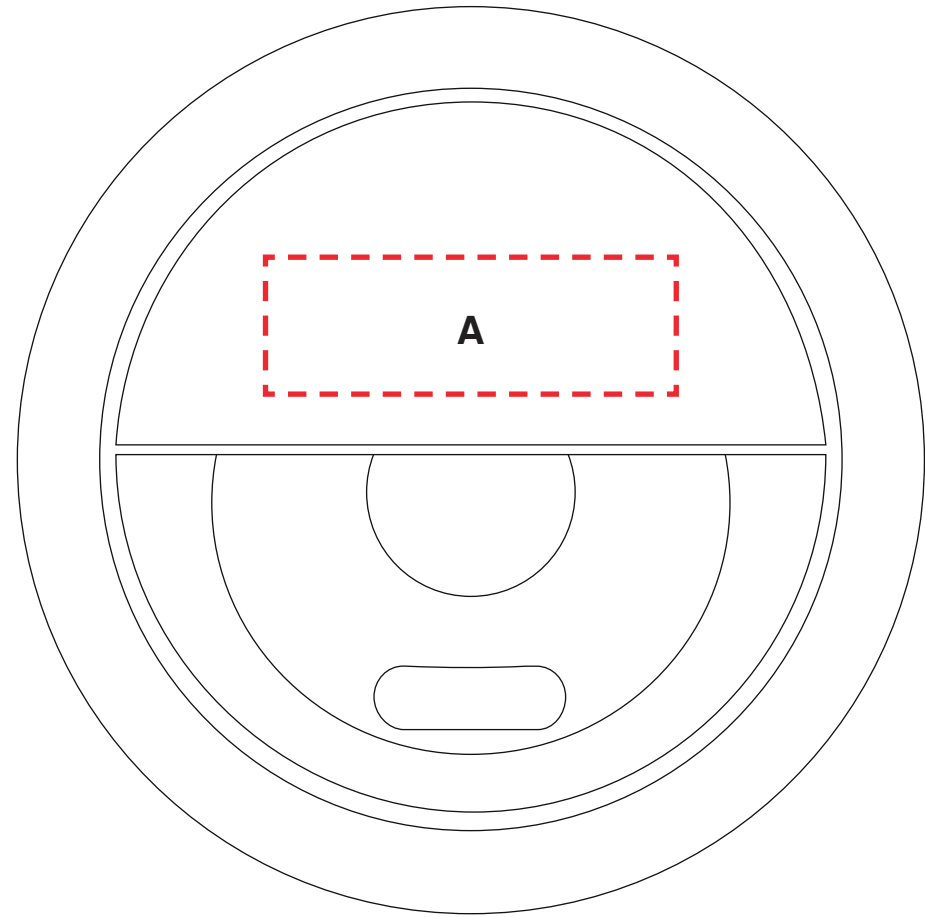

Plantilla de Impresión

Productos Promocionales

COSMO
Código SKU: 103027

Impresión en Serigrafía:

POSICIÓN
A:

Impresión en UV DTF:

POSICIÓN
A: