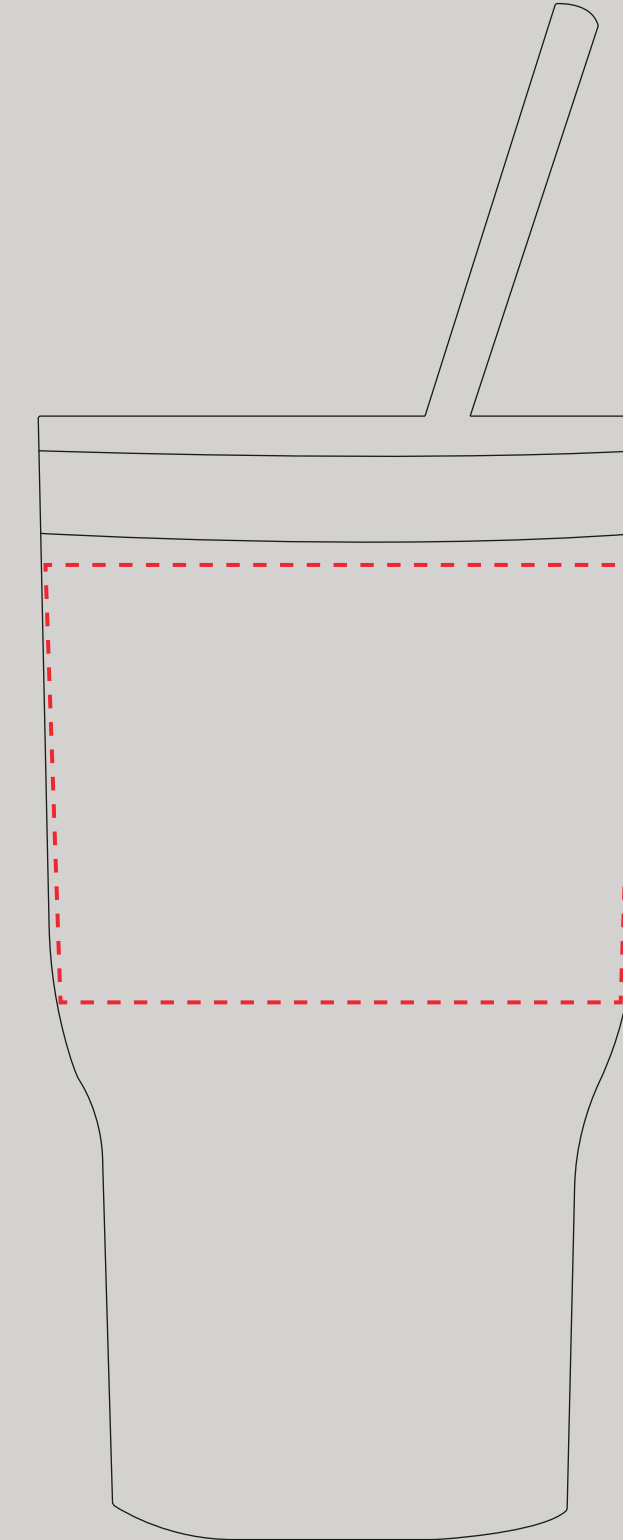

Plantilla de Impresión

Productos Promocionales

Impresión en Serigrafía:

8 cms

5.5 cms

Impresión en UV DTF:

8 cms

6 cms

Grabado Láser:

10 cms

7 cms

JERSEY

Código SKU: 101026