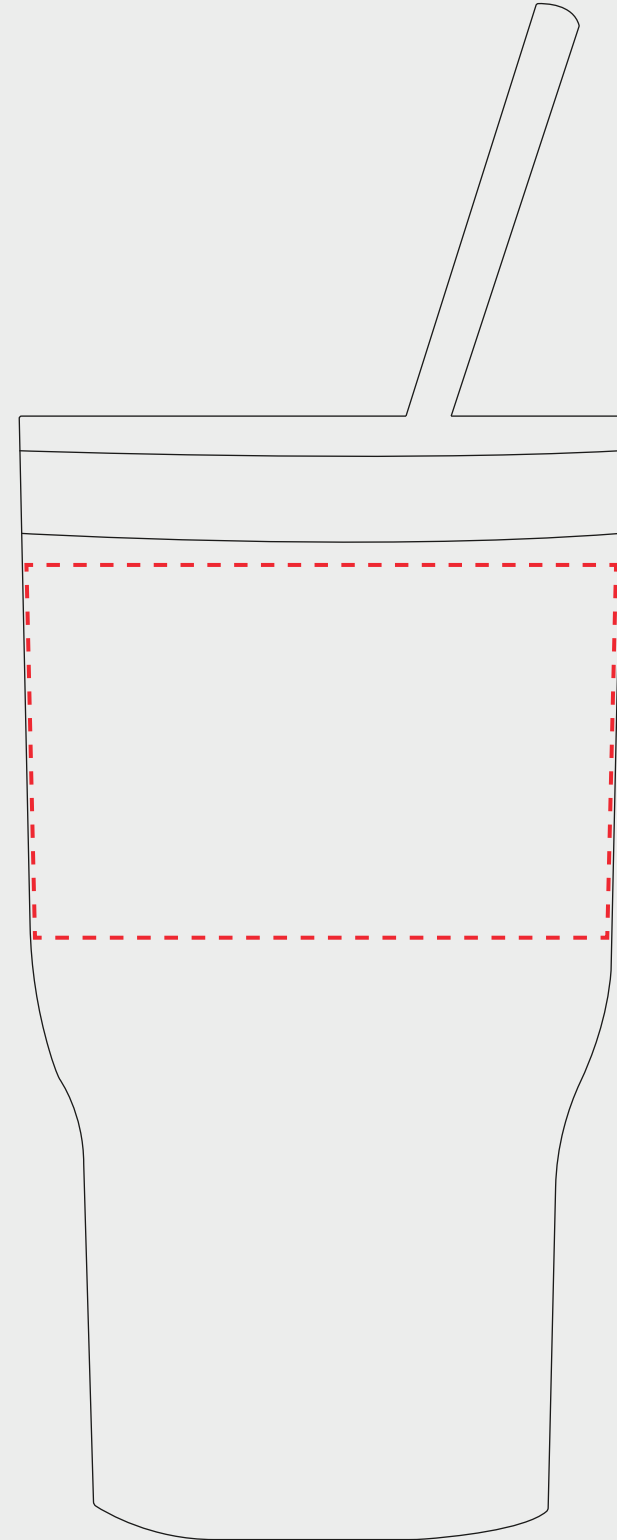

Plantilla de Impresión

Productos Promocionales

Impresión en Serigrafía:

8 cms

5.5 cms

Impresión en UV DTF:

8 cms

6 cms

Grabado Láser:

10 cms

7 cms

JERSEY

Código SKU: 101026