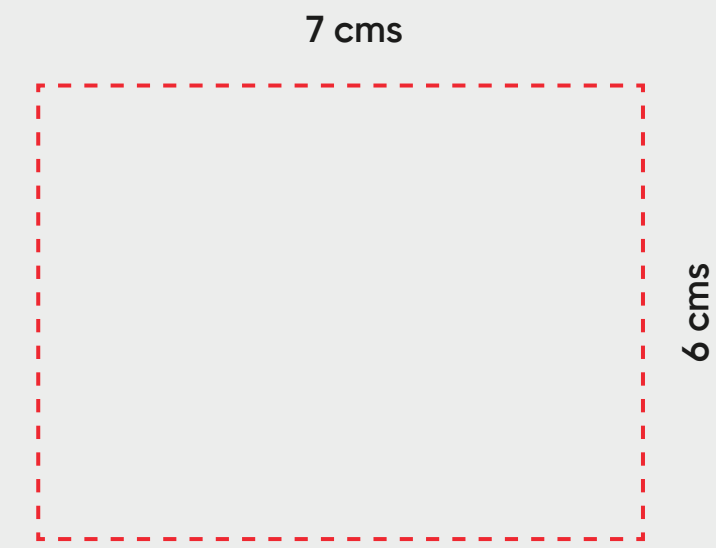

Plantilla de Impresión

Productos Promocionales

Impresión en Serigrafía:

Impresión en UV DTF:

Grabado Láser:

KIOTO

Código SKU: 101032