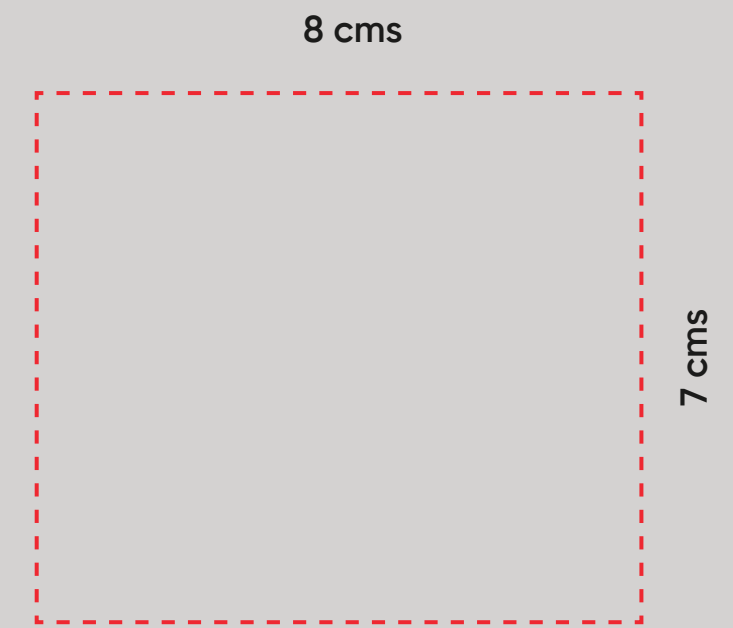

Plantilla de Impresión

Productos Promocionales

Impresión en Serigrafía:

Impresión en UV DTF:

Grabado Láser:

KIOTO

Código SKU: 101032