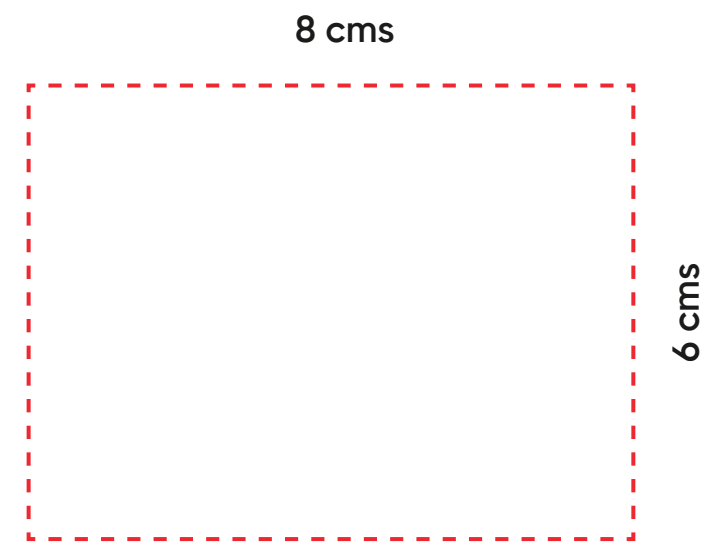

Plantilla de Impresión

Productos Promocionales

Impresión en Serigrafía:

Impresión en UV DTF:

Grabado Láser:

KIOTO

Código SKU: 101032