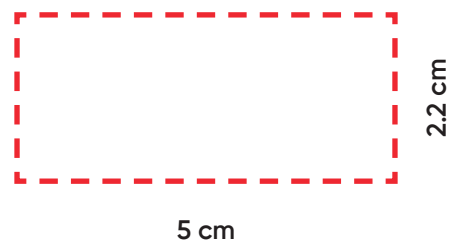

Plantilla de Impresión

Productos Promocionales

MAXI

Código SKU: 103007

Impresión en Serigrafía:

POSICIÓN
A:

Impresión en UV DTF:

POSICIÓN
A: