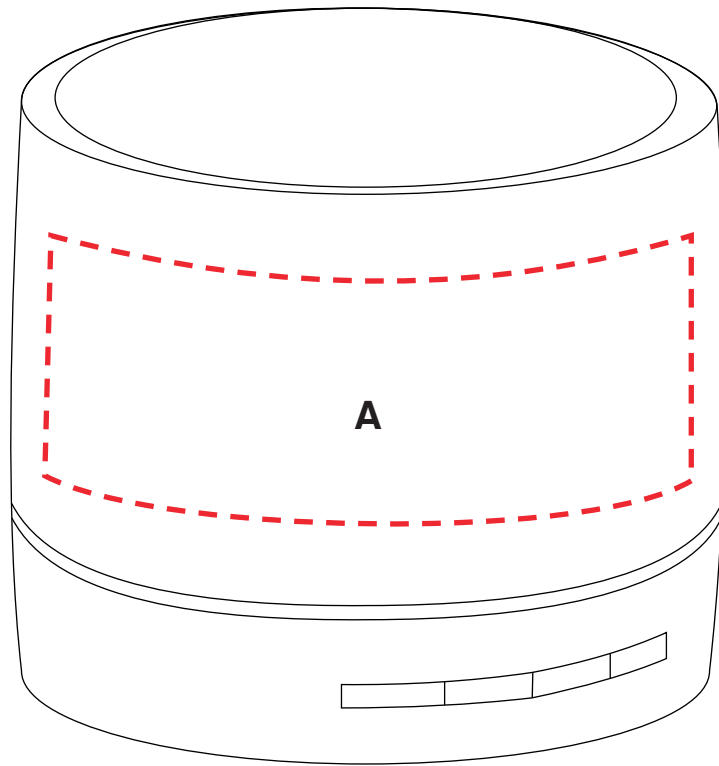

Plantilla de Impresión

Productos Promocionales

MAXI

Código SKU: 103007

Impresión en Serigrafía:

POSICIÓN
A:

Impresión en UV DTF:

POSICIÓN
A: