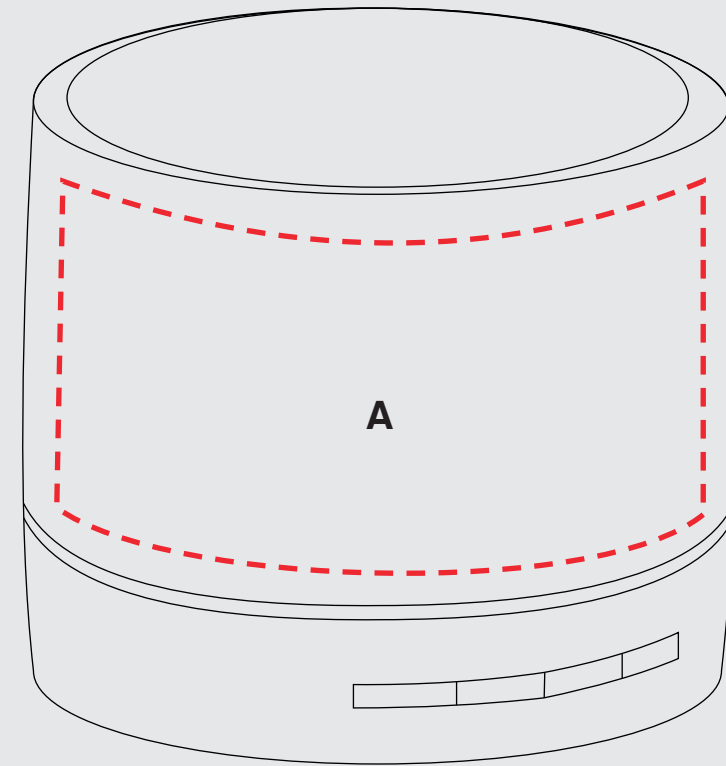

Plantilla de Impresión

Productos Promocionales

MAXI

Código SKU: 103007

Impresión en Serigrafía:

POSICIÓN
A:

Impresión en UV DTF:

POSICIÓN
A: