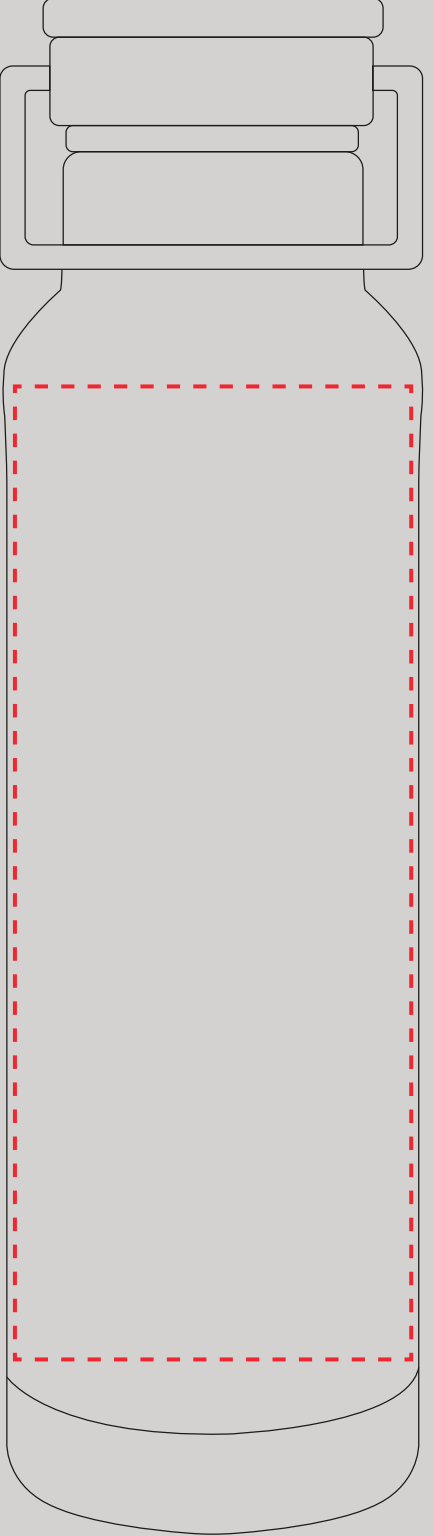

Plantilla de Impresión

Productos Promocionales

Impresión en Serigrafía:

8 cms

13 cms

Impresión en UV DTF:

9 cms

12 cms

Grabado Láser:

9 cms

16 cms

NIZA
Código SKU: 101030