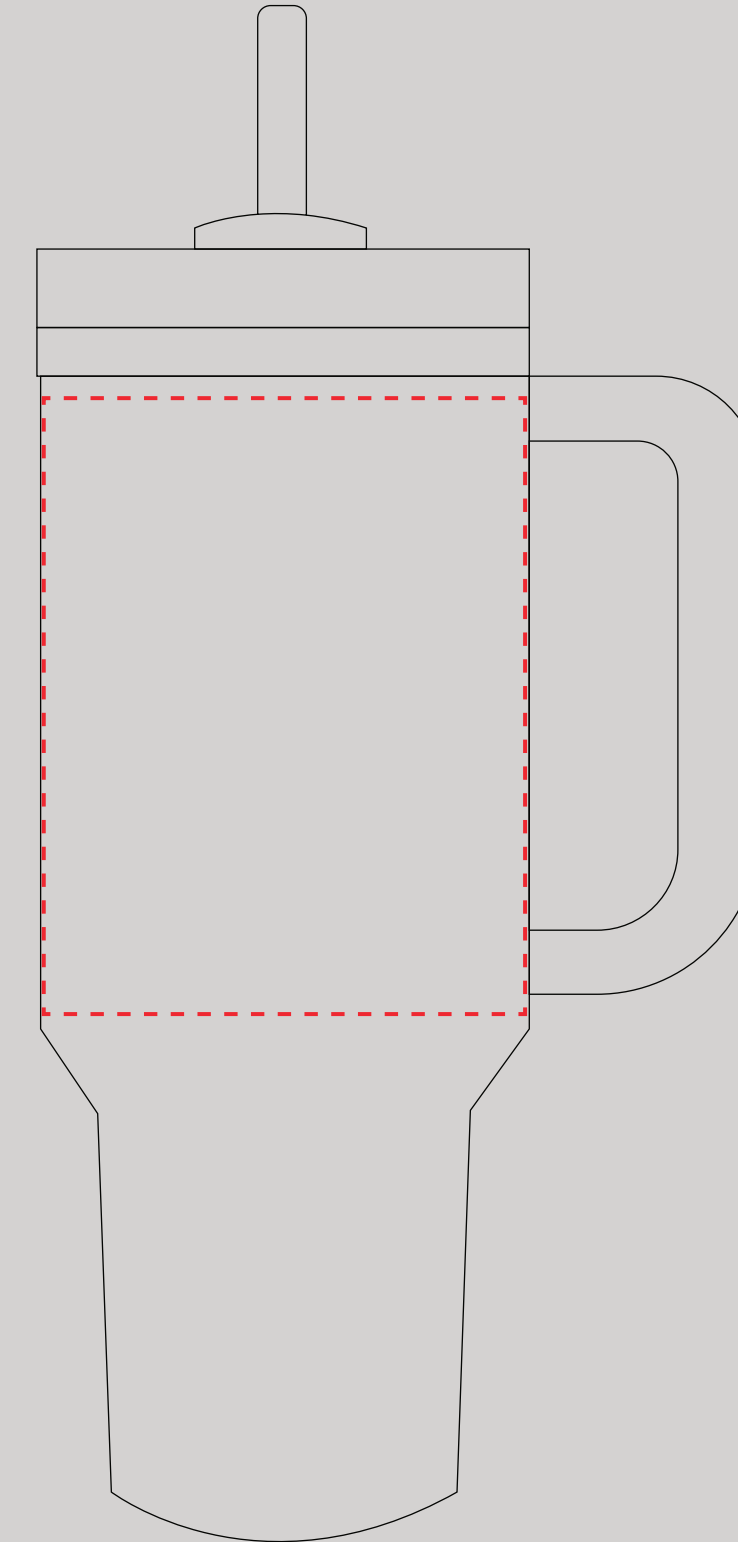

Plantilla de Impresión

Productos Promocionales

Impresión en Serigrafía:

7 cms

9 cms

Impresión en UV DTF:

10 cms

10 cms

Grabado Láser:

8 cms

13 cms

NOMAD

Código SKU: 101053