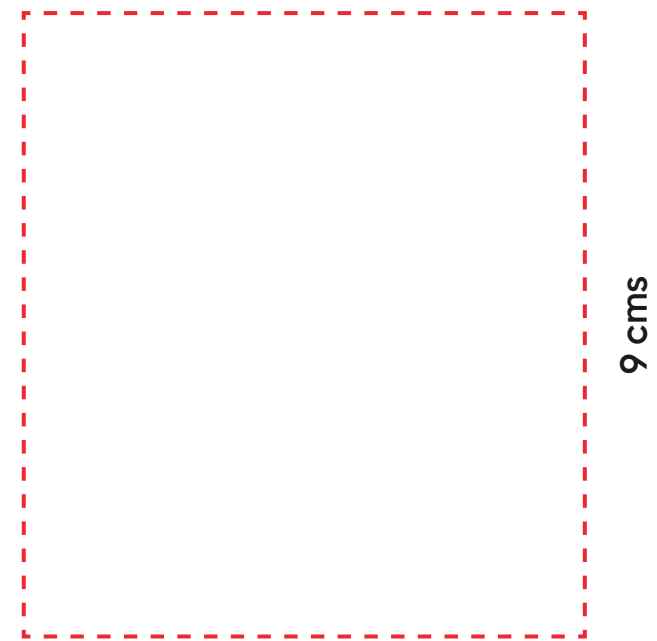

Plantilla de Impresión

Productos Promocionales

Impresión en Serigrafía:

7 cms

9 cms

Impresión en UV DTF:

10 cms

10 cms

Grabado Láser:

8 cms

13 cms

NOMAD

Código SKU: 101053