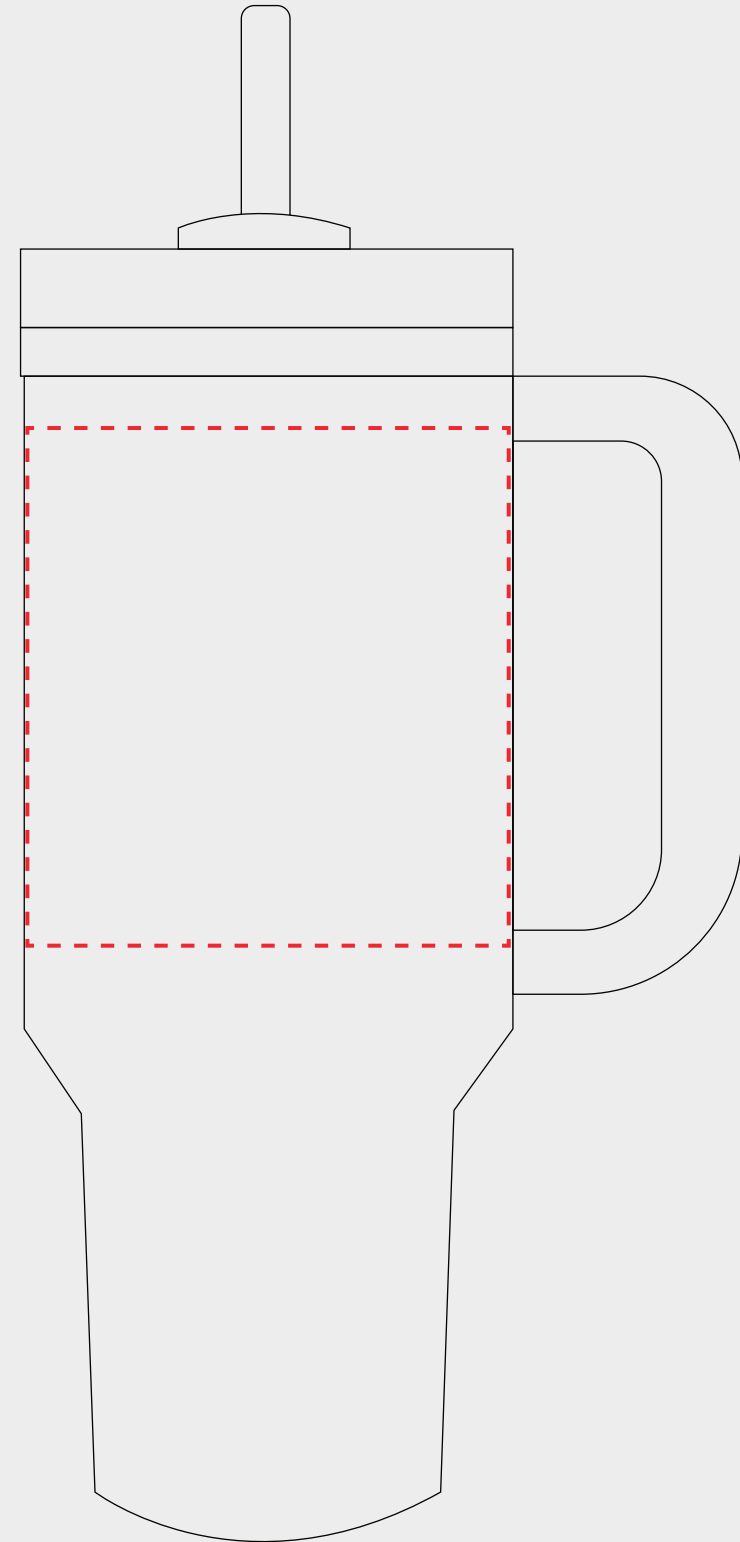

Plantilla de Impresión

Productos Promocionales

Impresión en Serigrafía:

7 cms

9 cms

Impresión en UV DTF:

10 cms

10 cms

Grabado Láser:

8 cms

13 cms

NOMAD

Código SKU: 101053