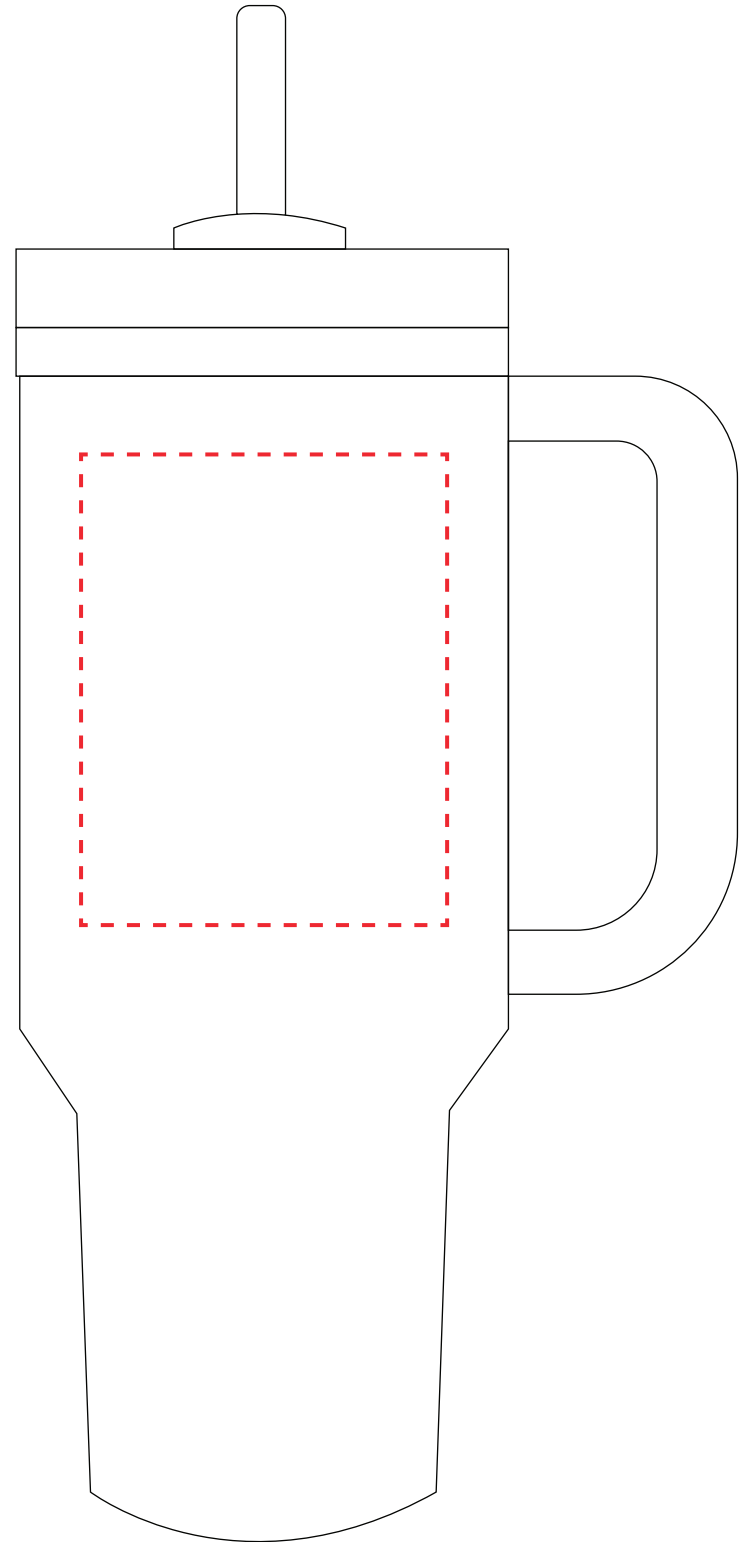

Plantilla de Impresión

Productos Promocionales

Impresión en Serigrafía:

7 cms

9 cms

Impresión en UV DTF:

10 cms

10 cms

Grabado Láser:

8 cms

13 cms

NOMAD

Código SKU: 101053