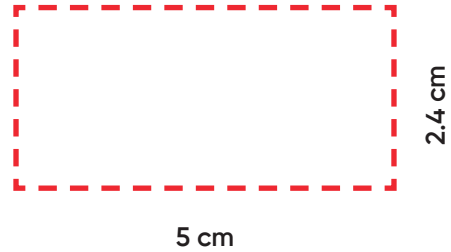

# Plantilla de Impresión

Productos Promocionales

**SONATA**

Código SKU: 103031

Impresión en Serigrafía:

POSICIÓN  
A:

Impresión en UV DTF:

POSICIÓN  
A:

Grabado Láser:

POSICIÓN  
A: